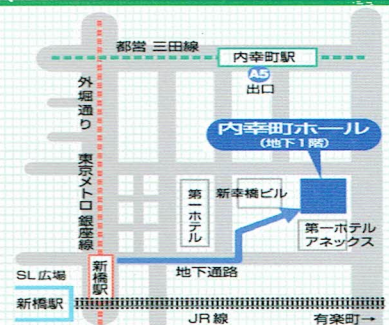

関 まさ子 NHK 朗読サロンを経て、「座・朗読塾」受講。博品館、彩の国芸術劇場などで朗読会に参加。

池田 美智恵 朗読の会「輝き」、さくらんぼ文庫」主宰。言葉の力を信じ、朗読、語り、読み聞かせなど活動中。